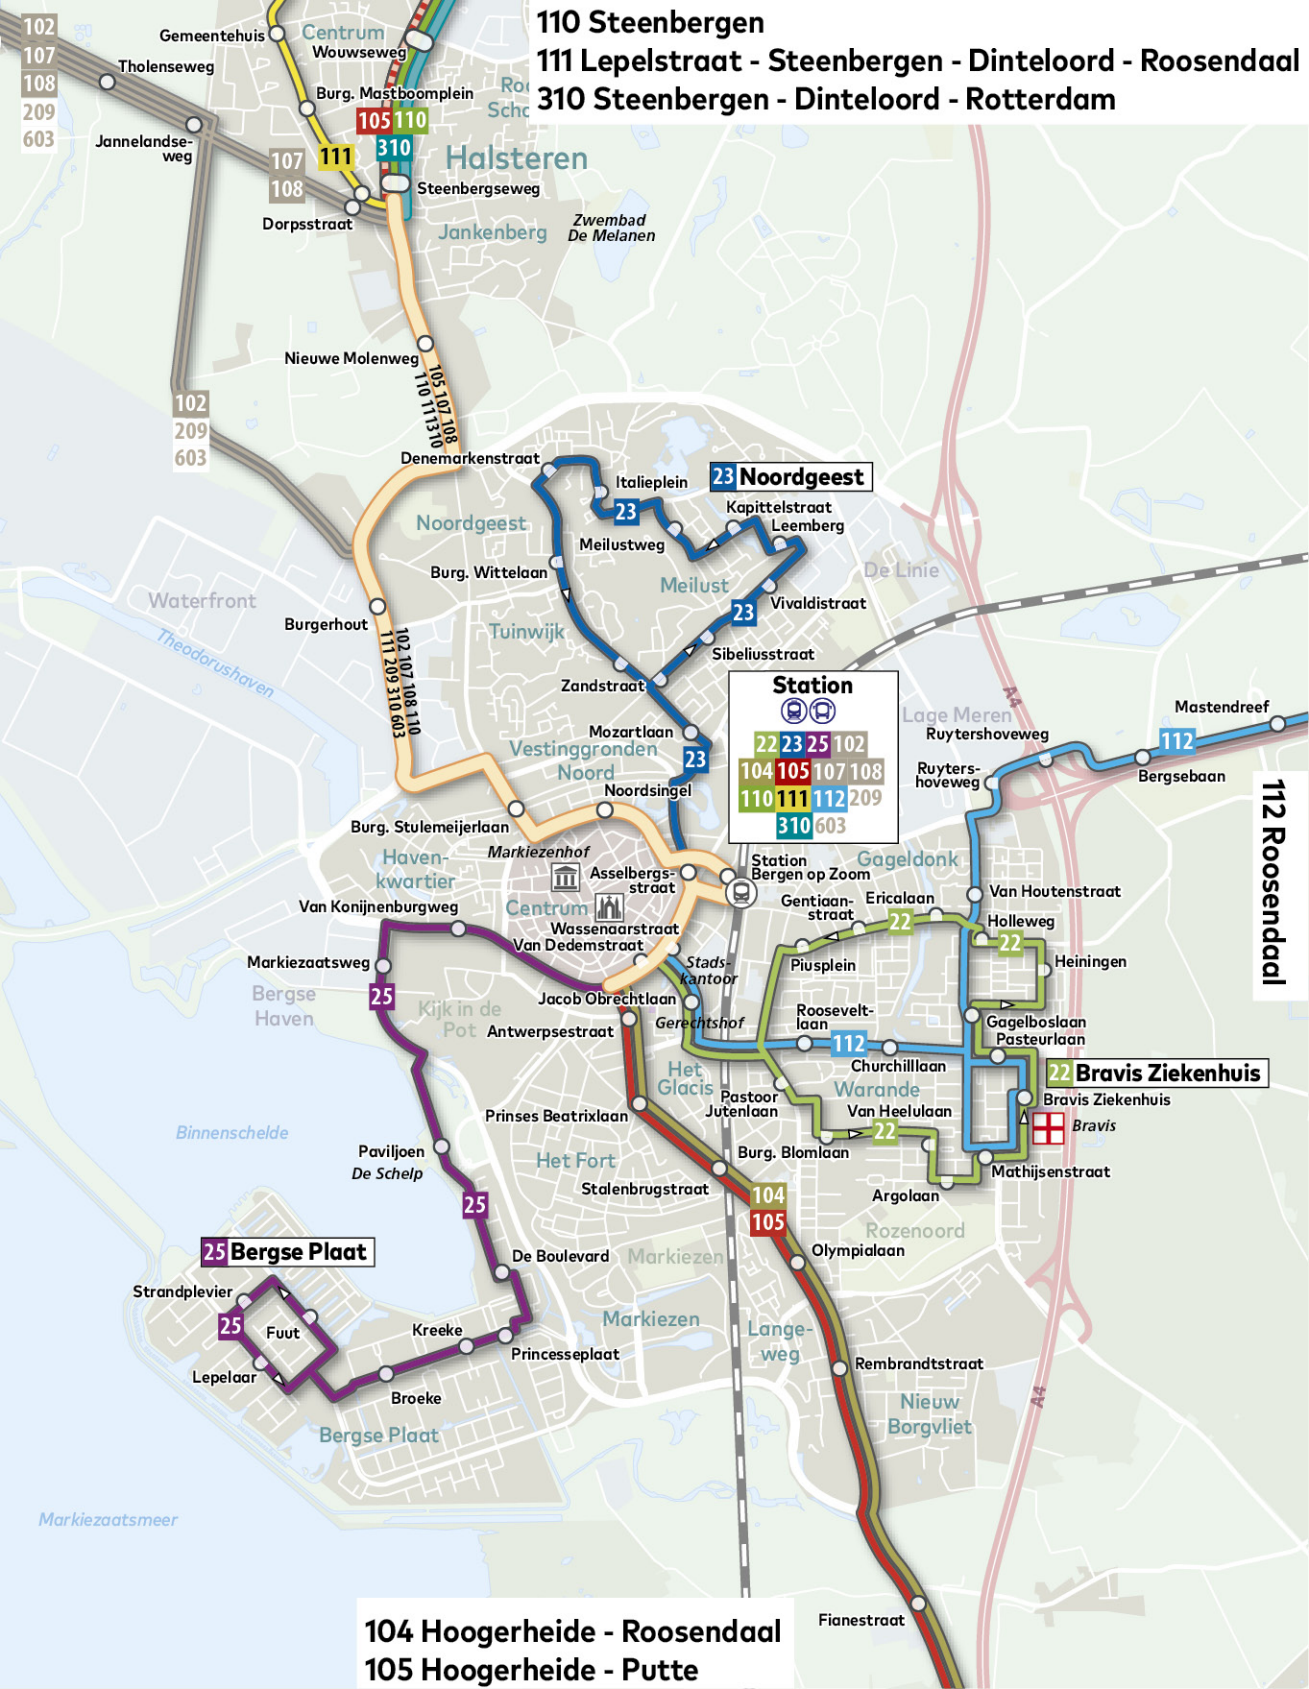

110 Steenbergen

111 Lelplstraat - Steenbergen - Dinteloord - Roosendaal

310 Steenbergen - Dinteloord - Rotterdam

102
107
108
209
603

102
209
603

105
110
113
108

102
107
108
110
111
209
310
603

Station

22 23 25 102
104 105 107 108
110 111 112 209
310 603

25 Bergse Plaats

104
105

112 Roosendaal

22 Bravis Ziekenhuis

104 Hoogerheide - Roosendaal
105 Hoogerheide - Putte